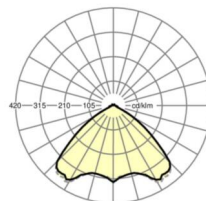

параметры

номер заказа	19480006095
код EAN	4020863405718
номер таможенного тарифа	94051190
Знак прохождения контроля	IP 20, класс защиты I, ENEC10 VDE, F, HACCP DIN10500/Food/IFS-пригодность для применения/BRC, Indoor, CE
Степень ударопрочности IK	IK03 (-20°C bis 40°C)
Температура окружения	ta -20°C в 40°C
Особые свойства	Готовность к IoT «Ready for IoT»
Гарантийный срок	5 лет
Государственные программы поддержки	BEG - государственные субсидии для энергосберегающих зданий (действительна только для Германии)

электротехника

Балласт	Электронный драйвер DALI2 (1 штука)
Мощность системы	37W
сетевое напряжение	230V/50Hz
автоматический предохранитель (пусковой ток)	13 штук/B10, 21 штук/B16, 21 штук/C10, 35 штук/C16
класс энергосбережения/Источник света	E

Оптика

Оснастка	LED, цветопередача/оттенок света CRI ≥ 80 / 3000K
Допуск для координаты цветности (MacAdam)	3SDCM
Фотобиологическая безопасность (светильник)	RG1
Номинальный световой поток	5679lm
Срок службы LED	50000h L80/B10 (Tq 40°C)
светоотдача светильников	152lm/W
Угол излучения	105° (C0) / 105° (C90)
UGR поп./вдоль	21.9 / 22.2

DEEP-LINK

<https://www.regiolum.de/ru/article/19480006095>

Ссылка	LED 6000lm 830
ηLB	100 %
Φ ↓/↑	98 % / 2 %
UGR поп./вдоль	21.9 / 22.2