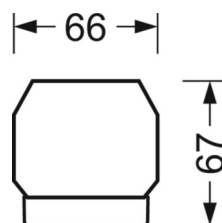

DEEP-LINK

<https://www.regiolum.de/ru/article/19480006095>

Ссылка	LED 6000lm 830
ηLB	100 %
Φ ↓/↑	98 % / 2 %
UGR поп./вдоль	21.9 / 22.2

Механика

цвет корпуса	серебристый/ белый алюминий RAL 9006
размеры (LxWxH/DxH)	1531mm x 55mm x 37mm
вес (нетто)	1.9kg
Вид монтажа	сборка трековых систем, световая структура

размеры

L	1531 mm	Длина
В	55 mm	Ширина
Н	37 mm	Высота