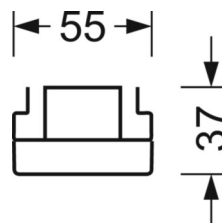

Оптика

Оснастка	LED, цветопередача/оттенок света CRI ≥ 80 / 3000K
Допуск для координаты цветности (MacAdam)	3SDCM
Фотобиологическая безопасность (светильник)	RG1
Номинальный световой поток	5679lm
Срок службы LED	50000h L80/B10 (Tq 40°C)
светоотдача светильников	152lm/W
Угол излучения	105° (C0) / 105° (C90)
UGR поп./вдоль	21.9 / 22.2

DEEP-LINK

<https://www.regiolum.de/ru/article/19480006095>

Ссылка	LED 6000lm 830
ηLB	100 %
Φ ↓/↑	98 % / 2 %
UGR поп./вдоль	21.9 / 22.2

Механика

цвет корпуса	серебристый/ белый алюминий RAL 9006
размеры (LxWxH/DxH)	1531mm x 55mm x 37mm
вес (нетто)	1.9kg
Вид монтажа	сборка трековых систем, световая структура

размеры

L	1531 mm	Длина
В	55 mm	Ширина
Н	37 mm	Высота